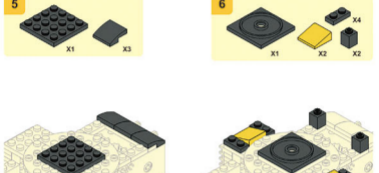

BOOK M38 - B1155

Sluban

扫我，看故事 / Scan me, Read Story / Сканируй меня, прочитай рассказ

扫我 看故事
Scan the QR code to
watch the story
Просмотрите историю
просмотров парковки