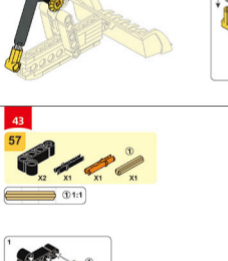

BOOK M38 - B1155

Sluban

扫我，看故事 / Scan me, Read Story / Сканируй меня, прочитай рассказ

扫我 看故事
Scan the QR code to
watch the story
Просмотрите историю
просмотров парковки