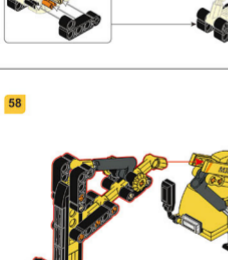

BOOK M38 - B1155

Sluban

扫我，看故事 / Scan me, Read Story / Сканируй меня, прочитай рассказ

扫我 看故事
Scan the QR code to
watch the story
Просмотрите историю
просмотров парковки