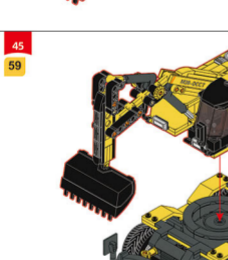

BOOK M38 - B1155

Sluban

扫我，看故事 / Scan me, Read Story / Сканируй меня, прочитай рассказ

扫我 看故事
Scan the QR code to
watch the story
Просмотрите историю
просмотров парковки